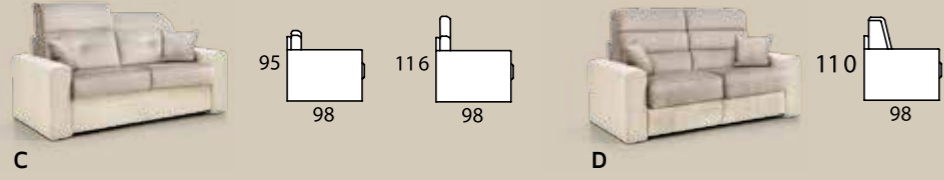

Doris LETTO . BED . LIT . BETT

poltrona/divano . armchair/sofa . fauteuil/canape . Sessel/Sofa

laterale sx-dx . element left-right . élément gauche-droite . seitenteil links-rechts

centrale . element . élément . mittlerer teil

composizione sx-dx . sectional left-right . composition gauche-droite . zusammenstellung links-rechts

Doris FISSO . FIX . FIXE . SOFA

poltrona/divano . armchair/sofa . fauteuil/canape . Sessel/Sofa

laterale sx-dx . element left-right . élément gauche-droite . seitenteil links-rechts