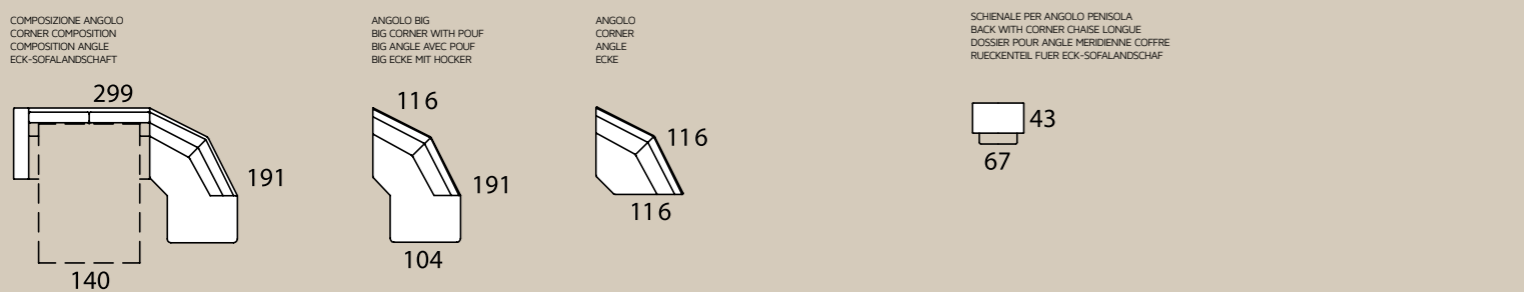

Doris LETTO . BED . LIT . BETT

poltrona/divano . armchair/sofa . fauteuil/canape . Sessel/Sofa

laterale sx-dx . element left-right . élément gauche-droite . seitenteil links-rechts

centrale . element . élément . mittlerer teil

composizione sx-dx . sectional left-right . composition gauche-droite . zusammenstellung links-rechts

Doris FISSO . FIX . FIXE . SOFA

poltrona/divano . armchair/sofa . fauteuil/canape . Sessel/Sofa

laterale sx-dx . element left-right . élément gauche-droite . seitenteil links-rechts