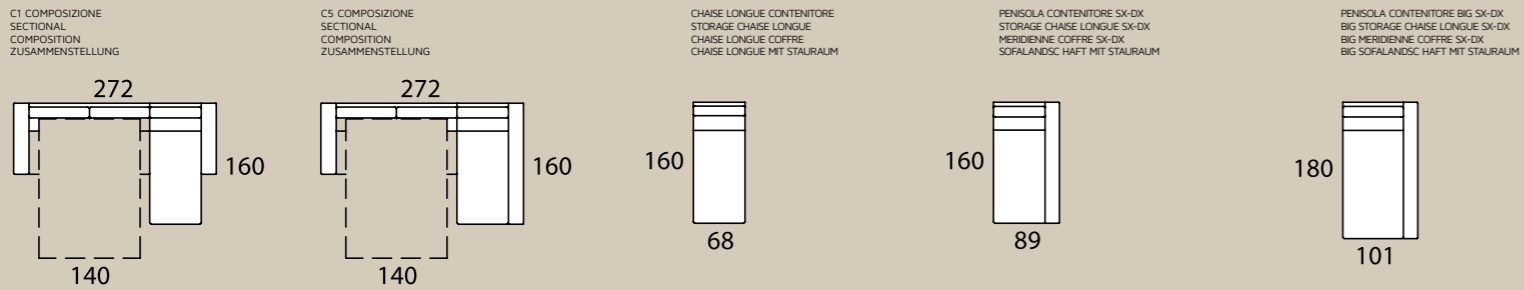

Doris LETTO . BED . LIT . BETT

poltrona/divano . armchair/sofa . fauteuil/canape . Sessel/Sofa

laterale sx-dx . element left-right . élément gauche-droite . seitenteil links-rechts

centrale . element . élément . mittlerer teil

composizione sx-dx . sectional left-right . composition gauche-droite . zusammenstellung links-rechts

Doris FISSO . FIX . FIXE . SOFA

poltrona/divano . armchair/sofa . fauteuil/canape . Sessel/Sofa

laterale sx-dx . element left-right . élément gauche-droite . seitenteil links-rechts