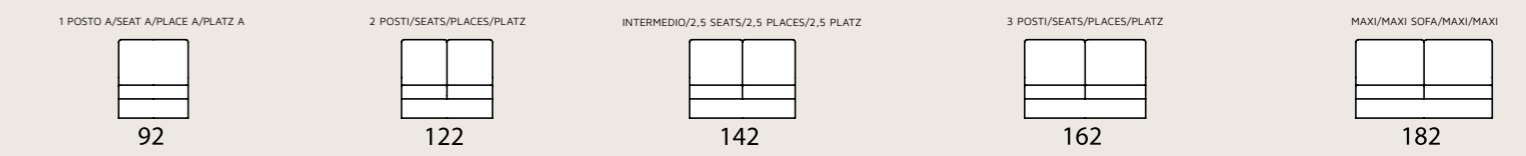

Doris LETTO . BED . LIT . BETT

poltrona/divano . armchair/sofa . fauteuil/canape . Sessel/Sofa

laterale sx-dx . element left-right . élément gauche-droite . seitenteil links-rechts

centrale . element . élément . mittlerer teil

composizione sx-dx . sectional left-right . composition gauche-droite . zusammenstellung links-rechts

Doris FISSO . FIX . FIXE . SOFA

poltrona/divano . armchair/sofa . fauteuil/canape . Sessel/Sofa

laterale sx-dx . element left-right . élément gauche-droite . seitenteil links-rechts

centrale . element . élément . mittlerer teil

composizione sx-dx . sectional left-right . composition gauche-droite . zusammenstellung links-rechts

OPTIONAL . OPTIONAL EXTRA . OPTION . EXTRA

SCHEMALE PER ANGOLO PENSOLOA BACK WITH CORNER CHASSE LONGUE DOSSIER POUR ANGLE MERIDIENNE COFFRE RUECKENTEL FLUER ECK-SOFALANDISCHAFT