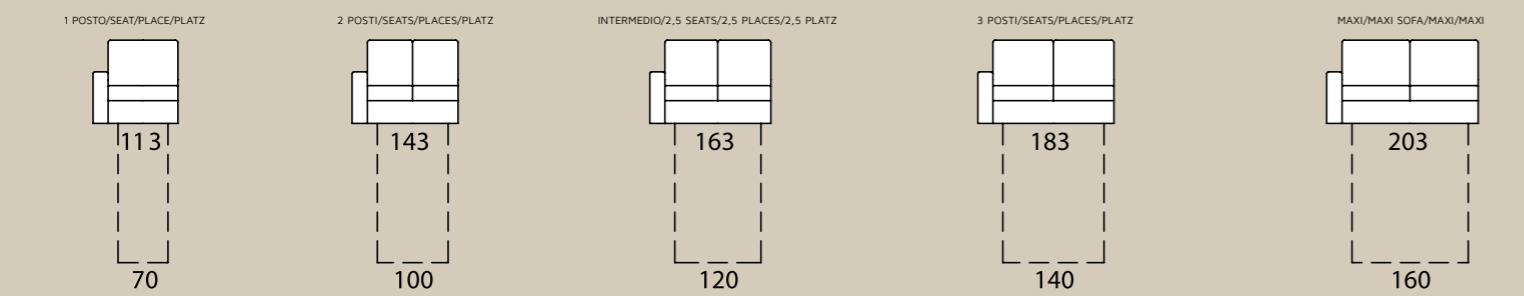

Doris LETTO . BED . LIT . BETT

poltrona/divano . armchair/sofa . fauteuil/canape . Sessel/Sofa

laterale sx-dx . element left-right . élément gauche-droite . seitenteil links-rechts

centrale . element . élément . mittlerer teil

composizione sx-dx . sectional left-right . composition gauche-droite . zusammenstellung links-rechts

Doris FISSO . FIX . FIXE . SOFA

poltrona/divano . armchair/sofa . fauteuil/canape . Sessel/Sofa

laterale sx-dx . element left-right . élément gauche-droite . seitenteil links-rechts

centrale . element . élément . mittlerer teil

composizione sx-dx . sectional left-right . composition gauche-droite . zusammenstellung links-rechts

OPTIONAL . OPTIONAL EXTRA . OPTION . EXTRA

SCHEMALE PER ANGOLO PENSOLOA BACK WITH CORNER CHASSE LONGUE DOSSIER POUR ANGLE MERIDIENNE COFFRE RUECKENTEL FLUER ECK-SOFALANDISCHAFT

laterale sx-dx . element left-right . élément gauche-droite . seitenteil links-rechts

centrale . element . élément . mittlerer teil