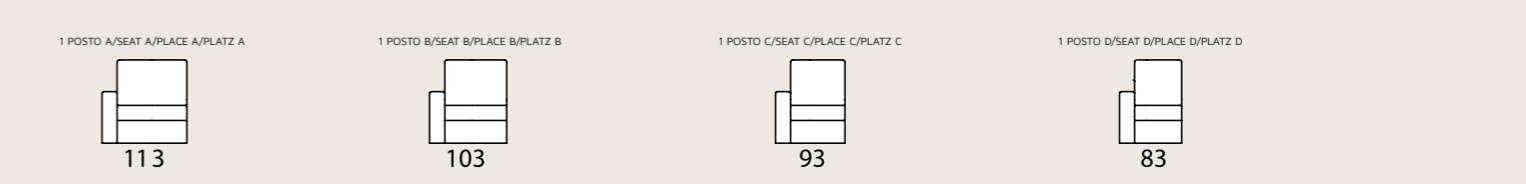

centrale . element . élément . mittlerer teil

composizione sx-dx . sectional left-right . composition gauche-droite . zusammenstellung links-rechts

OPTIONAL . OPTIONAL EXTRA . OPTION . EXTRA

SCHEMALE PER ANGOLO PENSOLOA BACK WITH CORNER CHASSE LONGUE DOSSIER POUR ANGLE MERIDIENNE COFFRE RUECKENTEL FLUER ECK-SOFALANDISCHAFT

laterale sx-dx . element left-right . élément gauche-droite . seitenteil links-rechts

centrale . element . élément . mittlerer teil