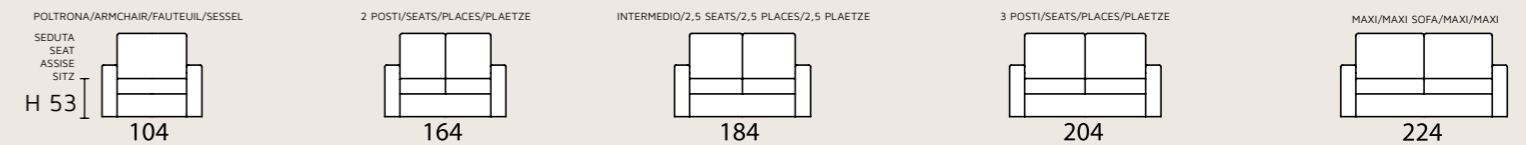

Doris LETTO . BED . LIT . BETT

poltrona/divano . armchair/sofa . fauteuil/canape . Sessel/Sofa

laterale sx-dx . element left-right . élément gauche-droite . seitenteil links-rechts

centrale . element . élément . mittlerer teil

composizione sx-dx . sectional left-right . composition gauche-droite . zusammenstellung links-rechts

Doris FISSO . FIX . FIXE . SOFA

poltrona/divano . armchair/sofa . fauteuil/canape . Sessel/Sofa

laterale sx-dx . element left-right . élément gauche-droite . seitenteil links-rechts

centrale . element . élément . mittlerer teil

composizione sx-dx . sectional left-right . composition gauche-droite . zusammenstellung links-rechts

OPTIONAL . OPTIONAL EXTRA . OPTION . EXTRA

SCHEMALE PER ANGOLO PENSOLOA BACK WITH CORNER CHASSE LONGUE DOSSIER POUR ANGLE MERIDIENNE COFFRE RUECKENTEL FLUER ECK-SOFALANDISCHAFT