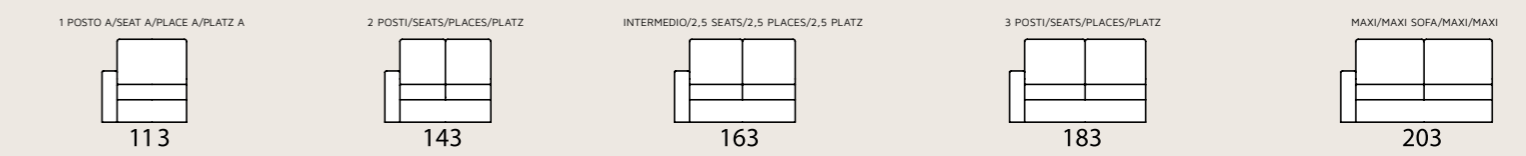

Doris LETTO . BED . LIT . BETT

poltrona/divano . armchair/sofa . fauteuil/canape . Sessel/Sofa

laterale sx-dx . element left-right . élément gauche-droite . seitenteil links-rechts

centrale . element . élément . mittlerer teil

composizione sx-dx . sectional left-right . composition gauche-droite . zusammenstellung links-rechts

Doris FISSO . FIX . FIXE . SOFA

poltrona/divano . armchair/sofa . fauteuil/canape . Sessel/Sofa

laterale sx-dx . element left-right . élément gauche-droite . seitenteil links-rechts

centrale . element . élément . mittlerer teil

composizione sx-dx . sectional left-right . composition gauche-droite . zusammenstellung links-rechts

OPTIONAL . OPTIONAL EXTRA . OPTION . EXTRA

SCHEMALE PER ANGOLO PENSOLOA BACK WITH CORNER CHASSE LONGUE DOSSIER POUR ANGLE MERIDIENNE COFFRE RUECKENTEL FLUER ECK-SOFALANDISCHAFT