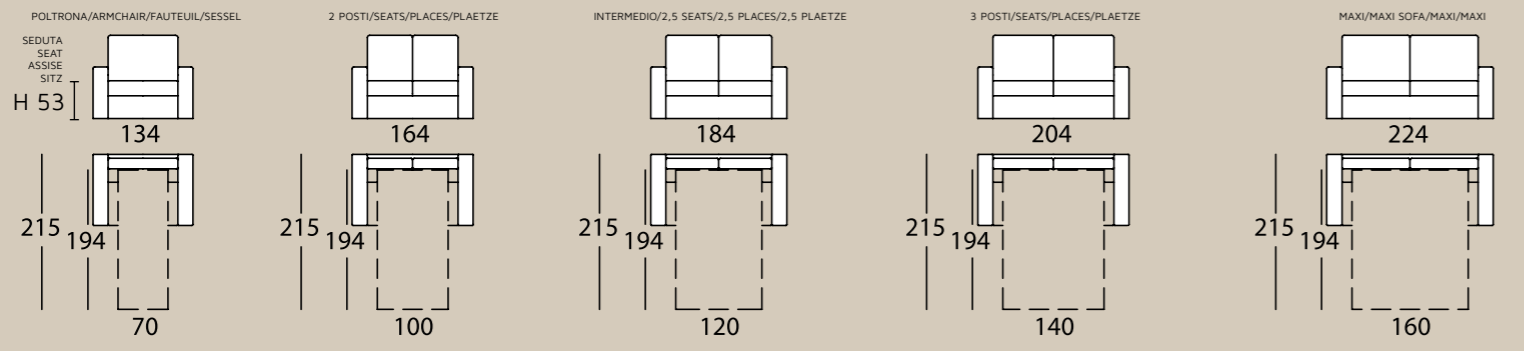

Doris LETTO . BED . LIT . BETT

poltrona/divano . armchair/sofa . fauteuil/canape . Sessel/Sofa

laterale sx-dx . element left-right . élément gauche-droite . seitenteil links-rechts

centrale . element . élément . mittlerer teil

composizione sx-dx . sectional left-right . composition gauche-droite . zusammenstellung links-rechts

Doris FISSO . FIX . FIXE . SOFA

poltrona/divano . armchair/sofa . fauteuil/canape . Sessel/Sofa

laterale sx-dx . element left-right . élément gauche-droite . seitenteil links-rechts

centrale . element . élément . mittlerer teil

composizione sx-dx . sectional left-right . composition gauche-droite . zusammenstellung links-rechts

OPTIONAL . OPTIONAL EXTRA . OPTION . EXTRA

SCHEMALE PER ANGOLO PENSOLOA BACK WITH CORNER CHASSE LONGUE DOSSIER POUR ANGLE MERIDIENNE COFFRE RUECKENTEL FLUER ECK-SOFALANDISCHAFT

laterale sx-dx . element left-right . élément gauche-droite . seitenteil links-rechts

centrale . element . élément . mittlerer teil