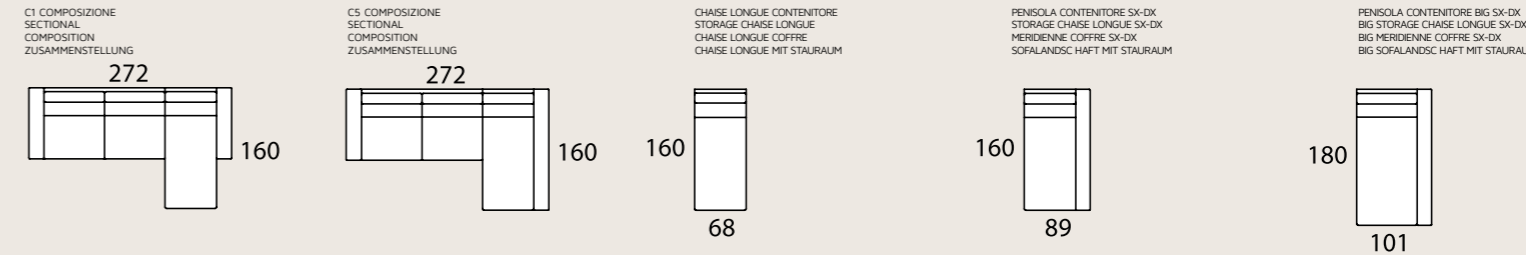

Doris LETTO . BED . LIT . BETT

poltrona/divano . armchair/sofa . fauteuil/canape . Sessel/Sofa

laterale sx-dx . element left-right . élément gauche-droite . seitenteil links-rechts

centrale . element . élément . mittlerer teil

composizione sx-dx . sectional left-right . composition gauche-droite . zusammenstellung links-rechts

Doris FISSO . FIX . FIXE . SOFA

poltrona/divano . armchair/sofa . fauteuil/canape . Sessel/Sofa

laterale sx-dx . element left-right . élément gauche-droite . seitenteil links-rechts

centrale . element . élément . mittlerer teil

composizione sx-dx . sectional left-right . composition gauche-droite . zusammenstellung links-rechts

OPTIONAL . OPTIONAL EXTRA . OPTION . EXTRA

SCHEMALE PER ANGOLO PENSOLOA BACK WITH CORNER CHASSE LONGUE DOSSIER POUR ANGLE MERIDIENNE COFFRE RUECKENTEL FLUER ECK-SOFALANDISCHAFT