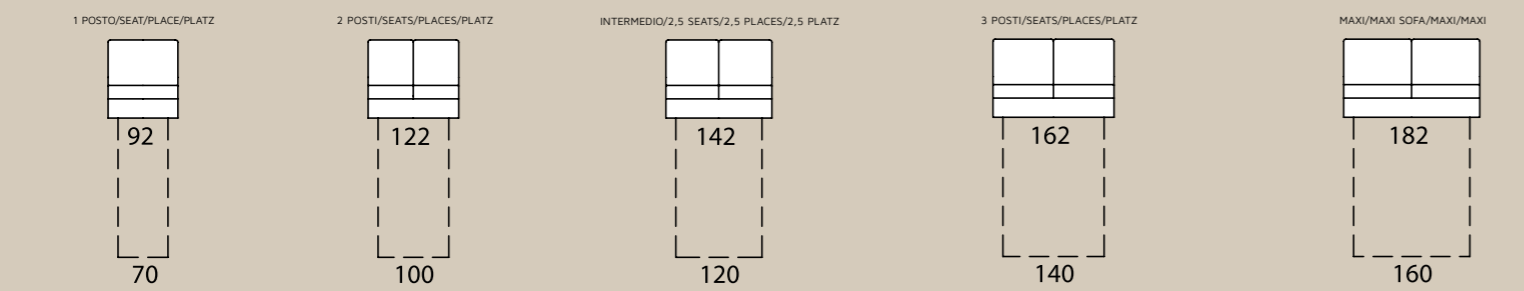

Doris LETTO . BED . LIT . BETT

poltrona/divano . armchair/sofa . fauteuil/canape . Sessel/Sofa

laterale sx-dx . element left-right . élément gauche-droite . seitenteil links-rechts

centrale . element . élément . mittlerer teil

composizione sx-dx . sectional left-right . composition gauche-droite . zusammenstellung links-rechts

Doris FISSO . FIX . FIXE . SOFA

poltrona/divano . armchair/sofa . fauteuil/canape . Sessel/Sofa

laterale sx-dx . element left-right . élément gauche-droite . seitenteil links-rechts

centrale . element . élément . mittlerer teil

composizione sx-dx . sectional left-right . composition gauche-droite . zusammenstellung links-rechts

OPTIONAL . OPTIONAL EXTRA . OPTION . EXTRA

SCHEMALE PER ANGOLO PENSOLOA BACK WITH CORNER CHASSE LONGUE DOSSIER POUR ANGLE MERIDIENNE COFFRE RUECKENTEL FLUER ECK-SOFALANDISCHAFT

laterale sx-dx . element left-right . élément gauche-droite . seitenteil links-rechts

centrale . element . élément . mittlerer teil