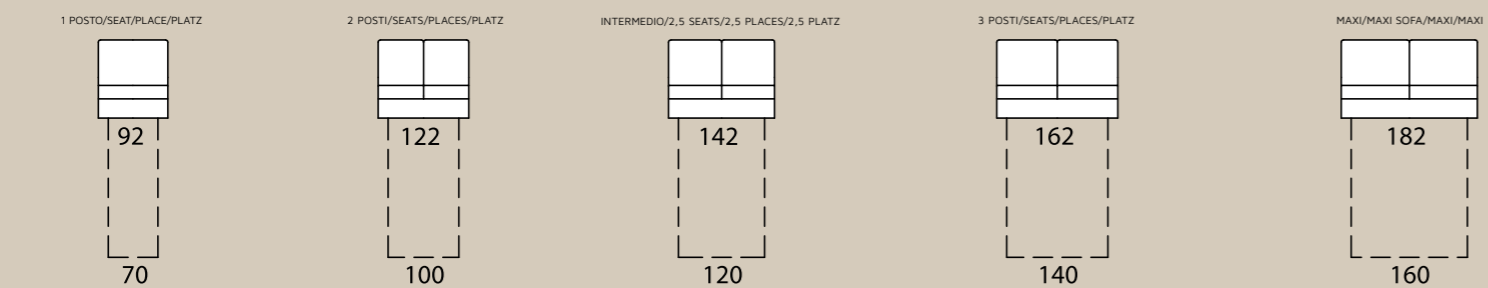

Alba LETTO . BED . LIT . BETT

A

B

H18 cm

C

D

poltrona/divano . armchair/sofa . fauteuil/canape . Sessel/Sofa

laterale sx-dx . element left-right . élément gauche-droite . seitenteil links-rechts

centrale . element . élément . mittlerer teil

composizione sx-dx . sectional left-right . composition gauche-droite . zusammenstellung links-rechts

OPTIONAL . OPTIONAL EXTRA . OPTION . EXTRA

Alba FISSO . FIX . FIXE . SOFA

A

B

C

D

poltrona/divano . armchair/sofa . fauteuil/canape . Sessel/Sofa

laterale sx-dx . element left-right . élément gauche-droite . seitenteil links-rechts

centrale . element . élément . mittlerer teil

composizione sx-dx . sectional left-right . composition gauche-droite . zusammenstellung links-rechts