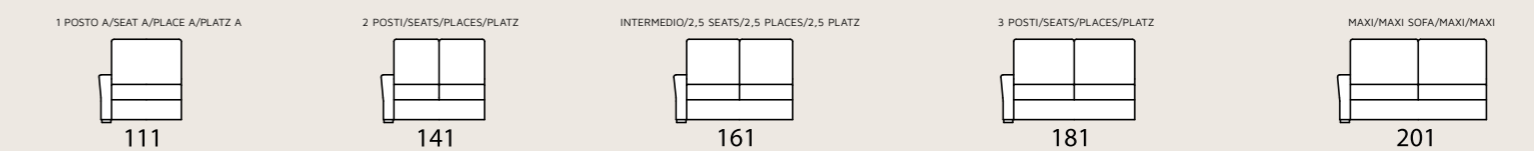

Alba LETTO . BED . LIT . BETT

A

B

H18 cm

C

D

poltrona/divano . armchair/sofa . fauteuil/canape . Sessel/Sofa

laterale sx-dx . element left-right . élément gauche-droite . seitenteil links-rechts

A

B

C

D

poltrona/divano . armchair/sofa . fauteuil/canape . Sessel/Sofa

laterale sx-dx . element left-right . élément gauche-droite . seitenteil links-rechts

centrale . element . élément . mittlerer teil

composizione sx-dx . sectional left-right . composition gauche-droite . zusammenstellung links-rechts

OPTIONAL . OPTIONAL EXTRA . OPTION . EXTRA

laterale sx-dx . element left-right . élément gauche-droite . seitenteil links-rechts

centrale . element . élément . mittlerer teil