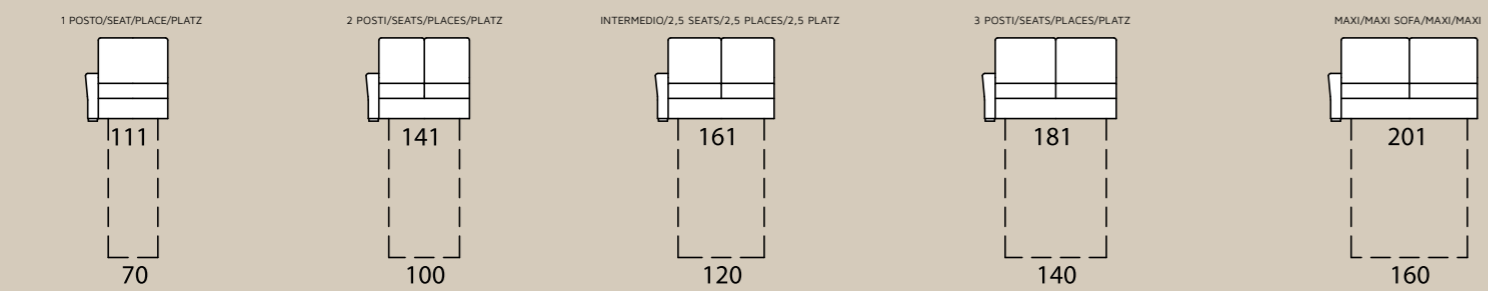

Alba LETTO . BED . LIT . BETT

A

B

H18 cm

C

D

poltrona/divano . armchair/sofa . fauteuil/canape . Sessel/Sofa

laterale sx-dx . element left-right . élément gauche-droite . seitenteil links-rechts

centrale . element . élément . mittlerer teil

composizione sx-dx . sectional left-right . composition gauche-droite . zusammenstellung links-rechts

OPTIONAL . OPTIONAL EXTRA . OPTION . EXTRA

Alba FISSO . FIX . FIXE . SOFA

A

B

C

D

poltrona/divano . armchair/sofa . fauteuil/canape . Sessel/Sofa

laterale sx-dx . element left-right . élément gauche-droite . seitenteil links-rechts

centrale . element . élément . mittlerer teil

composizione sx-dx . sectional left-right . composition gauche-droite . zusammenstellung links-rechts