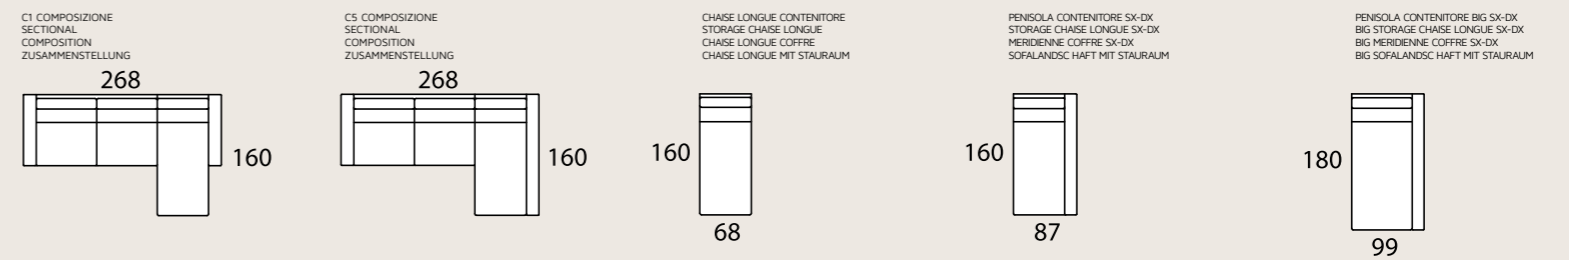

Alba LETTO . BED . LIT . BETT

A

B

H18 cm

C

D

poltrona/divano . armchair/sofa . fauteuil/canape . Sessel/Sofa

laterale sx-dx . element left-right . élément gauche-droite . seitenteil links-rechts

A

B

C

D

poltrona/divano . armchair/sofa . fauteuil/canape . Sessel/Sofa

laterale sx-dx . element left-right . élément gauche-droite . seitenteil links-rechts

centrale . element . élément . mittlerer teil

composizione sx-dx . sectional left-right . composition gauche-droite . zusammenstellung links-rechts

OPTIONAL . OPTIONAL EXTRA . OPTION . EXTRA

laterale sx-dx . element left-right . élément gauche-droite . seitenteil links-rechts

centrale . element . élément . mittlerer teil