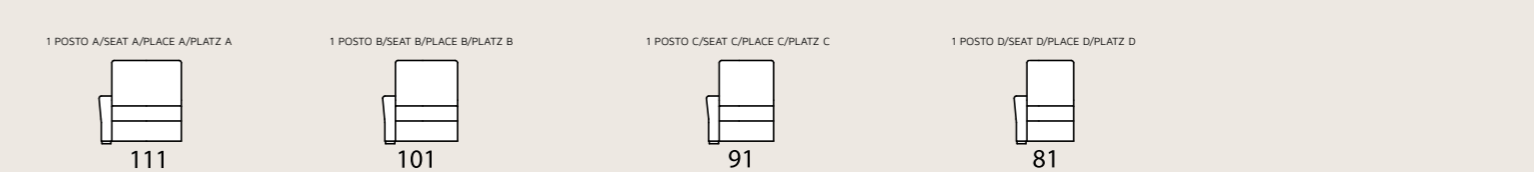

laterale sx-dx . element left-right . élément gauche-droite . seitenteil links-rechts