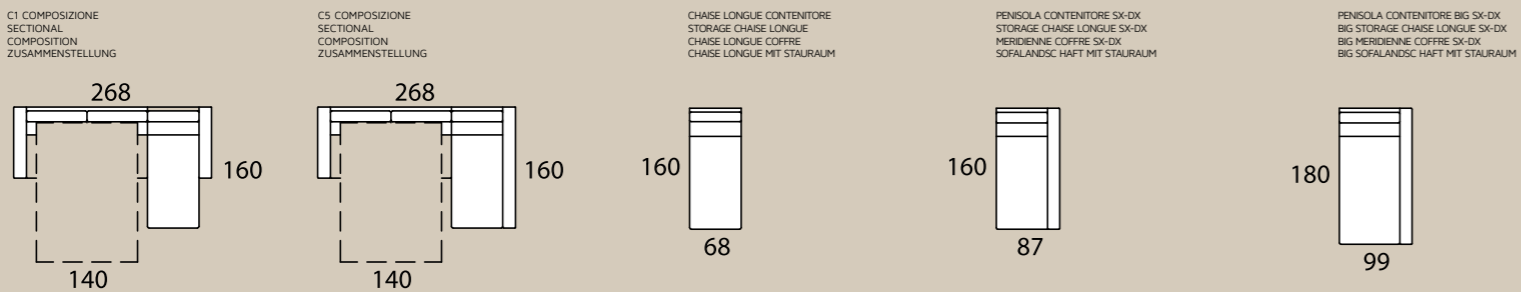

Alba LETTO . BED . LIT . BETT

A

B

H18 cm

C

D

poltrona/divano . armchair/sofa . fauteuil/canape . Sessel/Sofa

laterale sx-dx . element left-right . élément gauche-droite . seitenteil links-rechts

centrale . element . élément . mittlerer teil

composizione sx-dx . sectional left-right . composition gauche-droite . zusammenstellung links-rechts

OPTIONAL . OPTIONAL EXTRA . OPTION . EXTRA

Alba FISSO . FIX . FIXE . SOFA

A

B

C

D

poltrona/divano . armchair/sofa . fauteuil/canape . Sessel/Sofa

laterale sx-dx . element left-right . élément gauche-droite . seitenteil links-rechts

centrale . element . élément . mittlerer teil

composizione sx-dx . sectional left-right . composition gauche-droite . zusammenstellung links-rechts