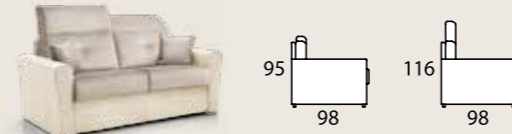

Alba LETTO . BED . LIT . BETT

A

B

H18 cm

C

D

poltrona/divano . armchair/sofa . fauteuil/canape . Sessel/Sofa

laterale sx-dx . element left-right . élément gauche-droite . seitenteil links-rechts

centrale . element . élément . mittlerer teil

composizione sx-dx . sectional left-right . composition gauche-droite . zusammenstellung links-rechts

OPTIONAL . OPTIONAL EXTRA . OPTION . EXTRA

Alba FISSO . FIX . FIXE . SOFA

A

B

C

D

poltrona/divano . armchair/sofa . fauteuil/canape . Sessel/Sofa

laterale sx-dx . element left-right . élément gauche-droite . seitenteil links-rechts

centrale . element . élément . mittlerer teil

composizione sx-dx . sectional left-right . composition gauche-droite . zusammenstellung links-rechts