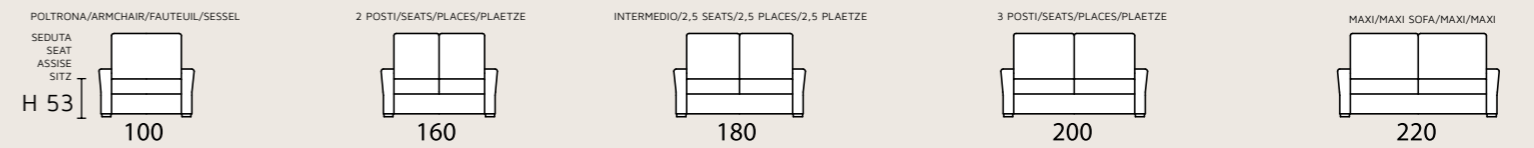

Alba LETTO . BED . LIT . BETT

A

B

H18 cm

C

D

poltrona/divano . armchair/sofa . fauteuil/canape . Sessel/Sofa

laterale sx-dx . element left-right . élément gauche-droite . seitenteil links-rechts

A

B

C

D

poltrona/divano . armchair/sofa . fauteuil/canape . Sessel/Sofa

laterale sx-dx . element left-right . élément gauche-droite . seitenteil links-rechts

centrale . element . élément . mittlerer teil

composizione sx-dx . sectional left-right . composition gauche-droite . zusammenstellung links-rechts

OPTIONAL . OPTIONAL EXTRA . OPTION . EXTRA

laterale sx-dx . element left-right . élément gauche-droite . seitenteil links-rechts

centrale . element . élément . mittlerer teil