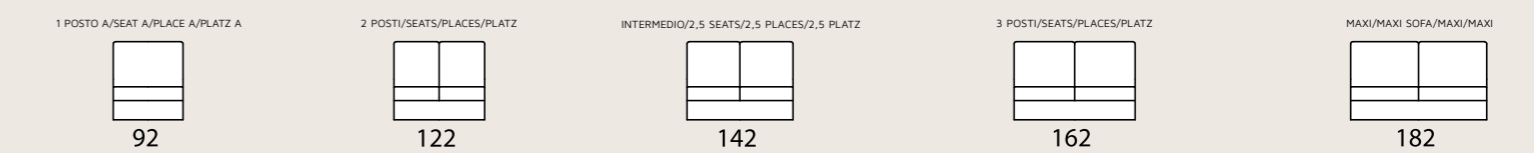

Alba LETTO . BED . LIT . BETT

A

B

H18 cm

C

D

poltrona/divano . armchair/sofa . fauteuil/canape . Sessel/Sofa

laterale sx-dx . element left-right . élément gauche-droite . seitenteil links-rechts

A

B

C

D

poltrona/divano . armchair/sofa . fauteuil/canape . Sessel/Sofa

laterale sx-dx . element left-right . élément gauche-droite . seitenteil links-rechts

centrale . element . élément . mittlerer teil

composizione sx-dx . sectional left-right . composition gauche-droite . zusammenstellung links-rechts

OPTIONAL . OPTIONAL EXTRA . OPTION . EXTRA

laterale sx-dx . element left-right . élément gauche-droite . seitenteil links-rechts

centrale . element . élément . mittlerer teil