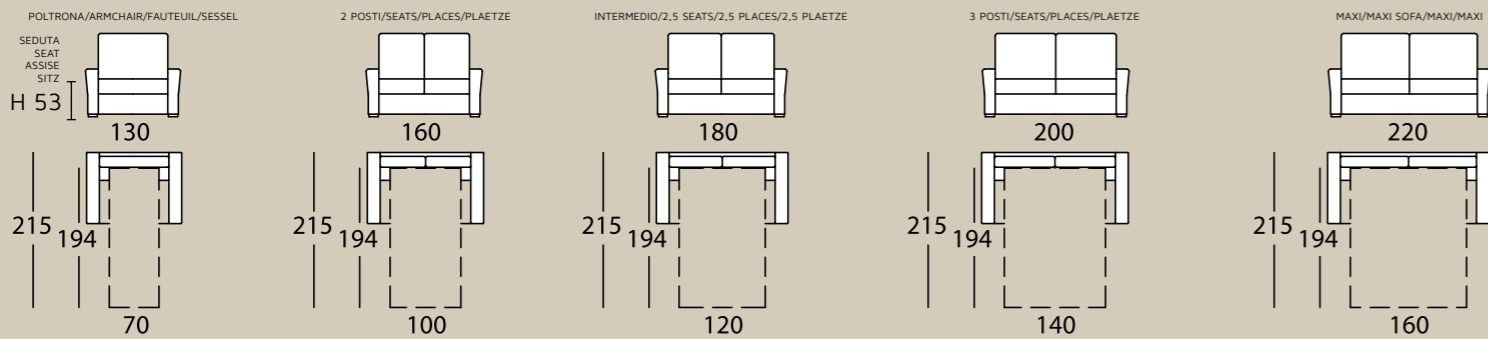

Alba LETTO . BED . LIT . BETT

A

B

H18 cm

C

D

poltrona/divano . armchair/sofa . fauteuil/canape . Sessel/Sofa

laterale sx-dx . element left-right . élément gauche-droite . seitenteil links-rechts

centrale . element . élément . mittlerer teil

composizione sx-dx . sectional left-right . composition gauche-droite . zusammenstellung links-rechts

OPTIONAL . OPTIONAL EXTRA . OPTION . EXTRA

Alba FISSO . FIX . FIXE . SOFA

A

B

C

D

poltrona/divano . armchair/sofa . fauteuil/canape . Sessel/Sofa

laterale sx-dx . element left-right . élément gauche-droite . seitenteil links-rechts

centrale . element . élément . mittlerer teil

composizione sx-dx . sectional left-right . composition gauche-droite . zusammenstellung links-rechts