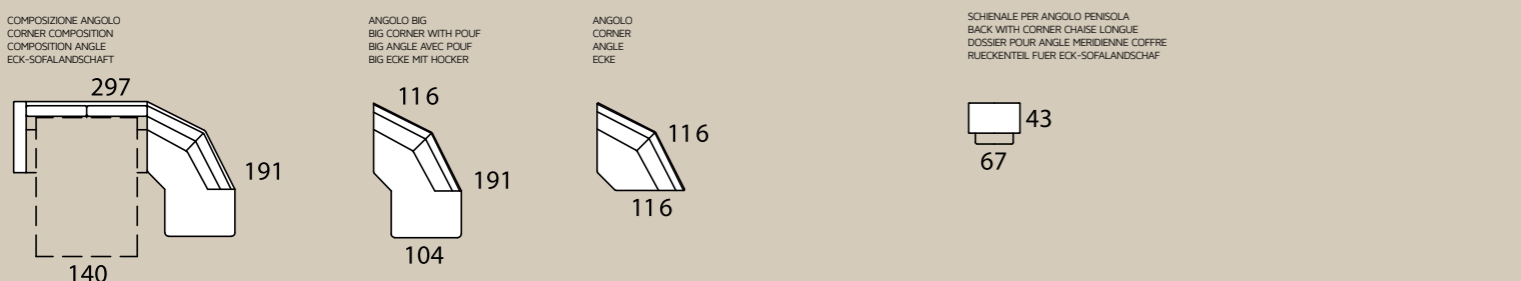

OPTIONAL . OPTIONAL EXTRA . OPTION . EXTRA