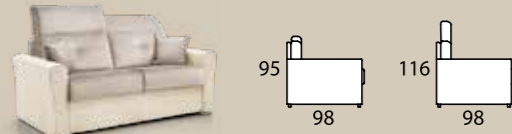

Alba LETTO . BED . LIT . BETT

A

B

H18 cm

C

D

poltrona/divano . armchair/sofa . fauteuil/canape . Sessel/Sofa

laterale sx-dx . element left-right . élément gauche-droite . seitenteil links-rechts

centrale . element . élément . mittlerer teil

composizione sx-dx . sectional left-right . composition gauche-droite . zusammenstellung links-rechts

OPTIONAL . OPTIONAL EXTRA . OPTION . EXTRA

Alba FISSO . FIX . FIXE . SOFA

A

B

C

D

poltrona/divano . armchair/sofa . fauteuil/canape . Sessel/Sofa

laterale sx-dx . element left-right . élément gauche-droite . seitenteil links-rechts

centrale . element . élément . mittlerer teil

composizione sx-dx . sectional left-right . composition gauche-droite . zusammenstellung links-rechts