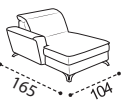

CHAISE LONGUE SX-DX BIG