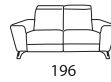

TIFFANY FISSO / RELAX

poltrona . divano / armchair . sofa / fauteuil . canape

160

109

100

83

100

POLTRONA

116

2 POSTI

176

INTERMEDIO

196

3 POSTI

216

MAXI

236

RELAX APERTO / RELAX OPEN / RELAX OUVERT

laterale sx-dx / element left-right / element gauche-droite

2 POSTI

148

INTERMEDIO

168

3 POSTI

(3plcs side sofa + lounge chair big +2relax+3 electric reclining headrest)

COMPOSIZIONE C1

(laterale 3pl +chaise longue big)

COMPOSITION C1

(terminal 3pl+chaise longue big)

COMPOSIZIONE C1

(3plcs side sofa +lounge chair big)