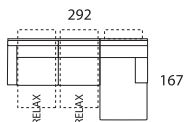

98

1Posto D

88

COMPOSIZIONE FULL OPTIONAL

(laterale 3pl +chaise longue big+2relax+3poggiatesta reclinabili elettrici)

COMPOSITION

(terminal 3pl+chaise longue big+2relax+3 tetières réglables électrique)

COMPOSIZIONE FULL OPTIONAL

(3plcs side sofa + lounge chair big +2relax+3 electric reclining headrest)

COMPOSIZIONE C1

(laterale 3pl +chaise longue big)

COMPOSITION C1

(terminal 3pl+chaise longue big)

COMPOSIZIONE C1

(3plcs side sofa +lounge chair big)