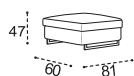

POUF CON CUSCINO
OTTOMAN WITH CUSHION
POUF AVEC COUSSIN