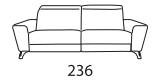

TIFFANY FISSO / RELAX

poltrona . divano / armchair . sofa / fauteuil . canape

160

109

100

83

100

POLTRONA

116

2 POSTI

176

INTERMEDIO

196

3 POSTI

216

MAXI

236

RELAX APERTO / RELAX OPEN / RELAX OUVERT

laterale sx-dx / element left-right / element gauche-droite

2 POSTI

148

INTERMEDIO

168

3 POSTI

(3plcs side sofa + lounge chair big +2relax+3 electric reclining headrest)

COMPOSIZIONE C1

(laterale 3pl +chaise longue big)

COMPOSITION C1

(terminal 3pl+chaise longue big)

COMPOSIZIONE C1

(3plcs side sofa +lounge chair big)