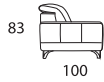

TIFFANY FISSO / RELAX

poltrona . divano / armchair . sofa / fauteuil . canape

160

109

100

83

100

POLTRONA

116

2 POSTI

176

INTERMEDIO

196

3 POSTI

216

MAXI

236

RELAX APERTO / RELAX OPEN / RELAX OUVERT

laterale sx-dx / element left-right / element gauche-droite

2 POSTI

148

INTERMEDIO

168

3 POSTI