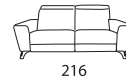

TIFFANY FISSO / RELAX

poltrona . divano / armchair . sofa / fauteuil . canape

160

109

100

83

100

POLTRONA

116

2 POSTI

176

INTERMEDIO

196

3 POSTI

216

MAXI

236

RELAX APERTO / RELAX OPEN / RELAX OUVERT

laterale sx-dx / element left-right / element gauche-droite

2 POSTI

148

INTERMEDIO

168

3 POSTI

(3plcs side sofa + lounge chair big +2relax+3 electric reclining headrest)

COMPOSIZIONE C1

(laterale 3pl +chaise longue big)

COMPOSITION C1

(terminal 3pl+chaise longue big)

COMPOSIZIONE C1

(3plcs side sofa +lounge chair big)