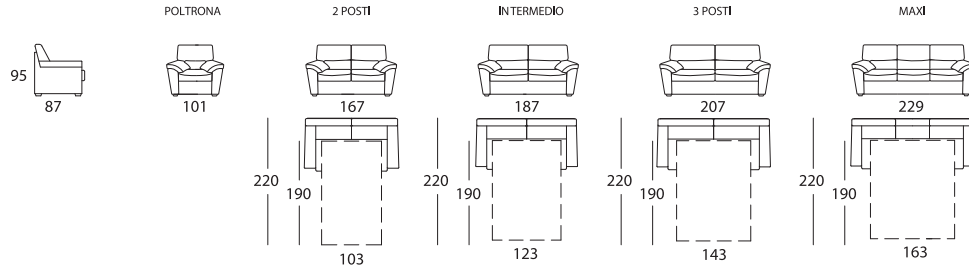

PASCOLI

poltrona . divano / armchair . sofa / fauteuil . canape

ANGOLO
CORNER
ANGLE

ANGOLO TERMINALE SX-DX
CORNER TERMINAL LEFT-RIGHT
ANGLE TERMINAL GAUCHE-DROIT

CHAISE LONGUE sx/dx
CHAISE LONGUE left/right
CHAISE LONGUE gauche/droite

COMPOSIZIONE C1

COMPOSIZIONE C1

COMPOSIZIONE C1
(laterale 3PS + chaise longue)
COMPOSITION C1
(terminal 3pl + chaise longue)
COMPOSITION C1
(COMPOSITION C1
(3 plcs side sofa +loung chair)

COMPOSIZIONE T1

COMPOSIZIONE T1

COMPOSIZIONE T1
(laterale 3PS +ANGOLO TERMINALE)
COMPOSITION T1
(terminal 3pl +angle terminal)
COMPOSITION T1
(3 plcs side sofa +corner terminal)

COMPOSIZIONE A1

COMPOSIZIONE A1

COMPOSIZIONE A1
(laterale 3PS +angolo + laterale 1ps A)
COMPOSITION A1
(terminal 3pl +angle +terminal 1ps A)
COMPOSITION A1
(3 plcs side sofa +corner + side 1ps A)