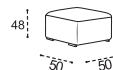

poltrona . divano / armchair . sofa / fauteuil . canape