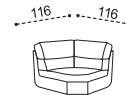

ANGOLO
CORNER
ANGLE