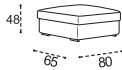

poltrona . divano / armchair . sofa / fauteuil . canape