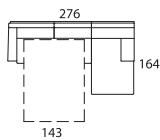

COMPOSIZIONE C1