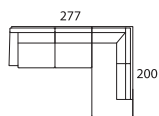

PASCOLI

poltrona . divano / armchair . sofa / fauteuil . canape

ANGOLO
CORNER
ANGLE

ANGOLO TERMINALE SX-DX
CORNER TERMINAL LEFT-RIGHT
ANGLE TERMINAL GAUCHE-DROIT

CHAISE LONGUE sx/dx
CHAISE LONGUE left/right
CHAISE LONGUE gauche/droite

COMPOSIZIONE C1

COMPOSIZIONE C1

COMPOSIZIONE C1
(laterale 3PS + chaise longue)
COMPOSITION C1
(terminal 3pl + chaise longue)
COMPOSITION C1
(COMPOSITION C1
(3 plcs side sofa +loung chair)

COMPOSIZIONE T1

COMPOSIZIONE T1

COMPOSIZIONE T1
(laterale 3PS +ANGOLO TERMINALE)
COMPOSITION T1
(terminal 3pl +angle terminal)
COMPOSITION T1
(3 plcs side sofa +corner terminal)

COMPOSIZIONE A1

COMPOSIZIONE A1

COMPOSIZIONE A1
(laterale 3PS +angolo + laterale 1ps A)
COMPOSITION A1
(terminal 3pl +angle +terminal 1ps A)
COMPOSITION A1
(3 plcs side sofa +corner + side 1ps A)