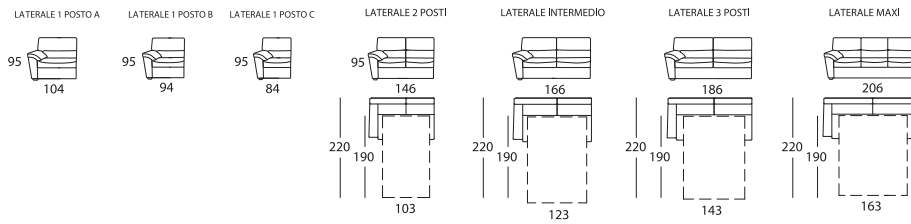

PASCOLI

poltrona . divano / armchair . sofa / fauteuil . canape

ANGOLO
CORNER
ANGLE

ANGOLO TERMINALE SX-DX
CORNER TERMINAL LEFT-RIGHT
ANGLE TERMINAL GAUCHE-DROIT

CHAISE LONGUE sx/dx
CHAISE LONGUE left/right
CHAISE LONGUE gauche/droite

COMPOSIZIONE C1

COMPOSIZIONE C1

COMPOSIZIONE C1
(laterale 3PS + chaise longue)
COMPOSITION C1
(terminal 3pl + chaise longue)
COMPOSITION C1
(COMPOSITION C1
(3 plcs side sofa +loung chair)

COMPOSIZIONE T1

COMPOSIZIONE T1

COMPOSIZIONE T1
(laterale 3PS +ANGOLO TERMINALE)
COMPOSITION T1
(terminal 3pl +angle terminal)
COMPOSITION T1
(3 plcs side sofa +corner terminal)

COMPOSIZIONE A1

COMPOSIZIONE A1

COMPOSIZIONE A1
(laterale 3PS +angolo + laterale 1ps A)
COMPOSITION A1
(terminal 3pl +angle +terminal 1ps A)
COMPOSITION A1
(3 plcs side sofa +corner + side 1ps A)