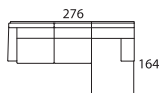

COMPOSIZIONE C1

COMPOSIZIONE C1
(laterale 3PS + chaise longue)
COMPOSITION C1
(terminal 3pl + chaise longue)
COMPOSITION C1
(COMPOSITION C1
(3 plcs side sofa +loung chair)

COMPOSIZIONE T1