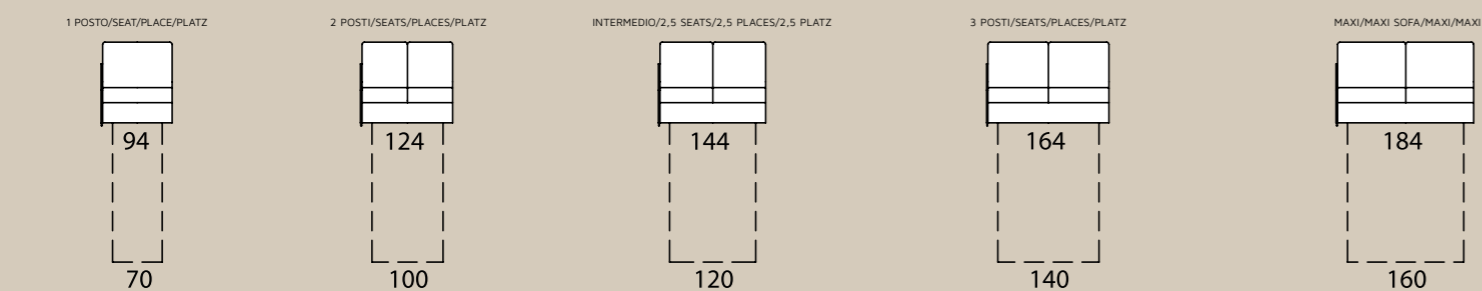

Tina LETTO . BED . LIT . BETT

H18 cm

A

B

C

D

poltrona/divano . armchair/sofa . fauteuil/canape . Sessel/Sofa

laterale sx-dx . element left-right . élément gauche-droite . seitenteil links-rechts

centrale . element . élément . mittlerer teil

composizione sx-dx . sectional left-right . composition gauche-droite . zusammenstellung links-rechts

OPTIONAL . OPTIONAL EXTRA . OPTION . EXTRA

Tina FISSO . FIX . FIXE . SOFA

A

B

C

D

poltrona/divano . armchair/sofa . fauteuil/canape . Sessel/Sofa

laterale sx-dx . element left-right . élément gauche-droite . seitenteil links-rechts

centrale . element . élément . mittlerer teil

composizione sx-dx . sectional left-right . composition gauche-droite . zusammenstellung links-rechts