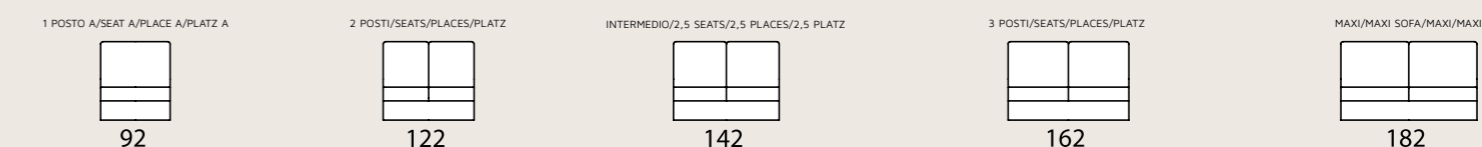

A

B

C

D

poltrona/divano . armchair/sofa . fauteuil/canape . Sessel/Sofa

laterale sx-dx . element left-right . élément gauche-droite . seitenteil links-rechts

centrale . element . élément . mittlerer teil

composizione sx-dx . sectional left-right . composition gauche-droite . zusammenstellung links-rechts

OPTIONAL . OPTIONAL EXTRA . OPTION . EXTRA

laterale sx-dx . element left-right . élément gauche-droite . seitenteil links-rechts

centrale . element . élément . mittlerer teil