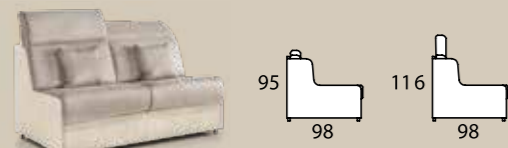

Tina LETTO . BED . LIT . BETT

H18 cm

A

B

C

D

poltrona/divano . armchair/sofa . fauteuil/canape . Sessel/Sofa

laterale sx-dx . element left-right . élément gauche-droite . seitenteil links-rechts

centrale . element . élément . mittlerer teil

composizione sx-dx . sectional left-right . composition gauche-droite . zusammenstellung links-rechts

OPTIONAL . OPTIONAL EXTRA . OPTION . EXTRA

Tina FISSO . FIX . FIXE . SOFA

A

B

C

D

poltrona/divano . armchair/sofa . fauteuil/canape . Sessel/Sofa

laterale sx-dx . element left-right . élément gauche-droite . seitenteil links-rechts

centrale . element . élément . mittlerer teil

composizione sx-dx . sectional left-right . composition gauche-droite . zusammenstellung links-rechts