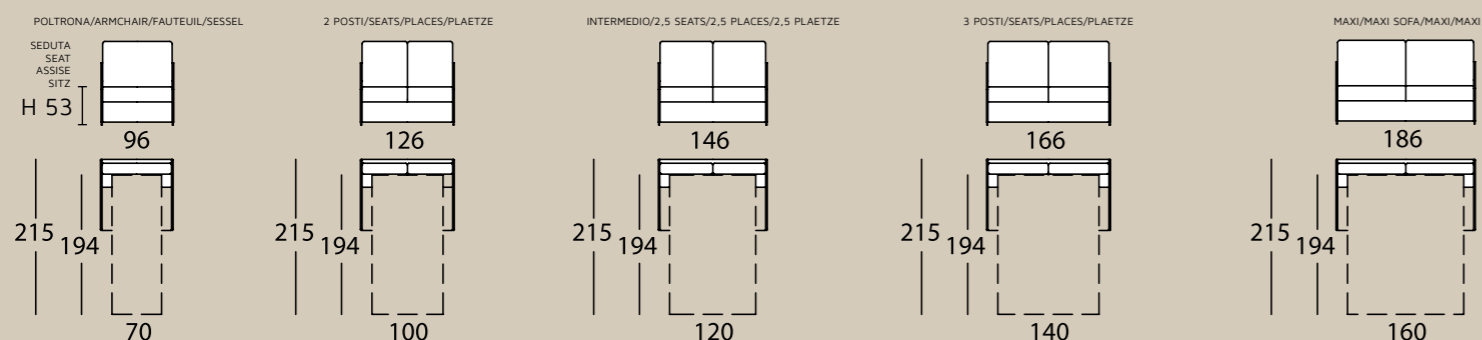

Tina LETTO . BED . LIT . BETT

H18 cm

A

B

C

D

poltrona/divano . armchair/sofa . fauteuil/canape . Sessel/Sofa

laterale sx-dx . element left-right . élément gauche-droite . seitenteil links-rechts

centrale . element . élément . mittlerer teil

composizione sx-dx . sectional left-right . composition gauche-droite . zusammenstellung links-rechts

OPTIONAL . OPTIONAL EXTRA . OPTION . EXTRA

Tina FISSO . FIX . FIXE . SOFA

A

B

C

D

poltrona/divano . armchair/sofa . fauteuil/canape . Sessel/Sofa

laterale sx-dx . element left-right . élément gauche-droite . seitenteil links-rechts

centrale . element . élément . mittlerer teil

composizione sx-dx . sectional left-right . composition gauche-droite . zusammenstellung links-rechts

OPTIONAL . OPTIONAL EXTRA . OPTION . EXTRA

laterale sx-dx . element left-right . élément gauche-droite . seitenteil links-rechts

centrale . element . élément . mittlerer teil