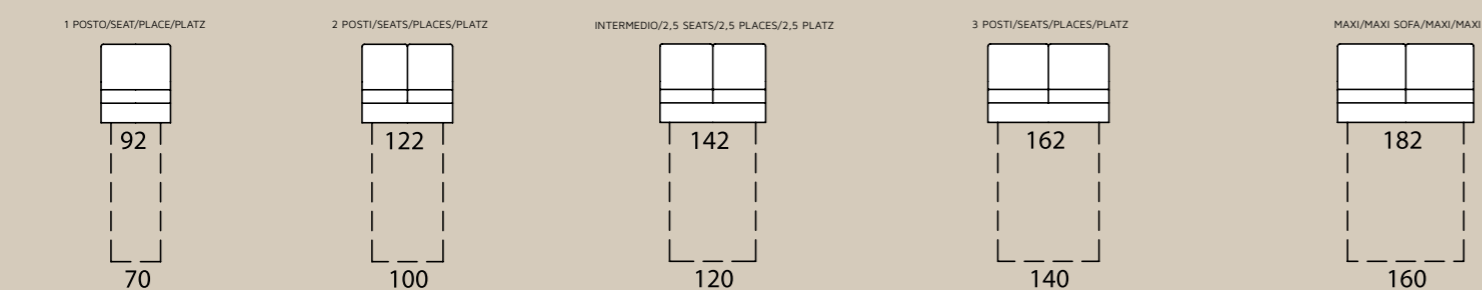

Tina LETTO . BED . LIT . BETT

H18 cm

A

B

C

D

poltrona/divano . armchair/sofa . fauteuil/canape . Sessel/Sofa

laterale sx-dx . element left-right . élément gauche-droite . seitenteil links-rechts

centrale . element . élément . mittlerer teil

composizione sx-dx . sectional left-right . composition gauche-droite . zusammenstellung links-rechts

OPTIONAL . OPTIONAL EXTRA . OPTION . EXTRA

Tina FISSO . FIX . FIXE . SOFA

A

B

C

D

poltrona/divano . armchair/sofa . fauteuil/canape . Sessel/Sofa

laterale sx-dx . element left-right . élément gauche-droite . seitenteil links-rechts

centrale . element . élément . mittlerer teil

composizione sx-dx . sectional left-right . composition gauche-droite . zusammenstellung links-rechts