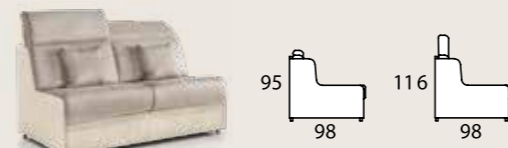

Tina LETTO . BED . LIT . BETT

H18 cm

A

B

C

D

poltrona/divano . armchair/sofa . fauteuil/canape . Sessel/Sofa

laterale sx-dx . element left-right . élément gauche-droite . seitenteil links-rechts

centrale . element . élément . mittlerer teil

composizione sx-dx . sectional left-right . composition gauche-droite . zusammenstellung links-rechts

OPTIONAL . OPTIONAL EXTRA . OPTION . EXTRA

Tina FISSO . FIX . FIXE . SOFA

A

B

C

D

poltrona/divano . armchair/sofa . fauteuil/canape . Sessel/Sofa

laterale sx-dx . element left-right . élément gauche-droite . seitenteil links-rechts

centrale . element . élément . mittlerer teil

composizione sx-dx . sectional left-right . composition gauche-droite . zusammenstellung links-rechts