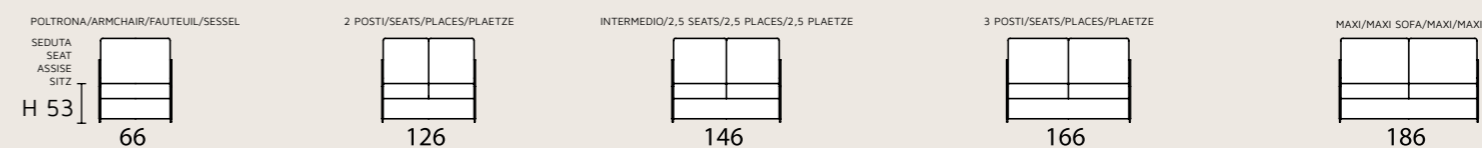

Tina LETTO . BED . LIT . BETT

H18 cm

A

B

C

D

poltrona/divano . armchair/sofa . fauteuil/canape . Sessel/Sofa

laterale sx-dx . element left-right . élément gauche-droite . seitenteil links-rechts

A

B

C

D

poltrona/divano . armchair/sofa . fauteuil/canape . Sessel/Sofa

laterale sx-dx . element left-right . élément gauche-droite . seitenteil links-rechts

centrale . element . élément . mittlerer teil

composizione sx-dx . sectional left-right . composition gauche-droite . zusammenstellung links-rechts

OPTIONAL . OPTIONAL EXTRA . OPTION . EXTRA

laterale sx-dx . element left-right . élément gauche-droite . seitenteil links-rechts

centrale . element . élément . mittlerer teil