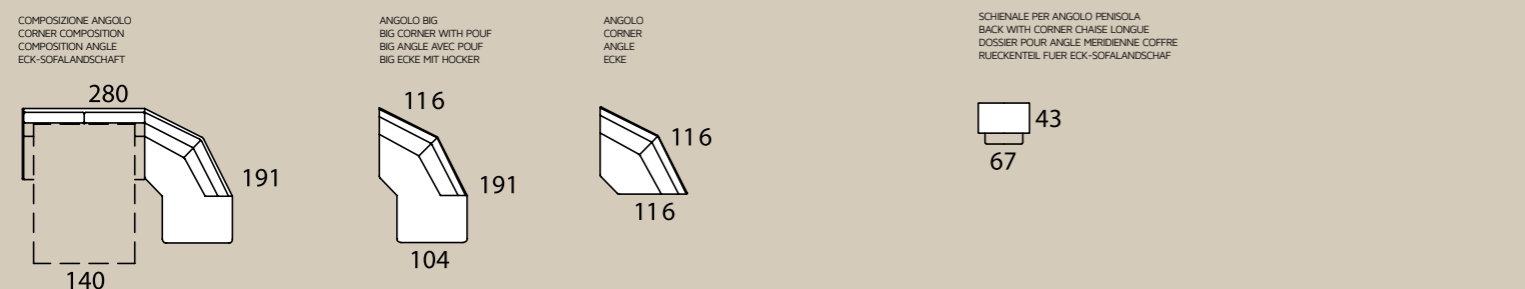

OPTIONAL . OPTIONAL EXTRA . OPTION . EXTRA