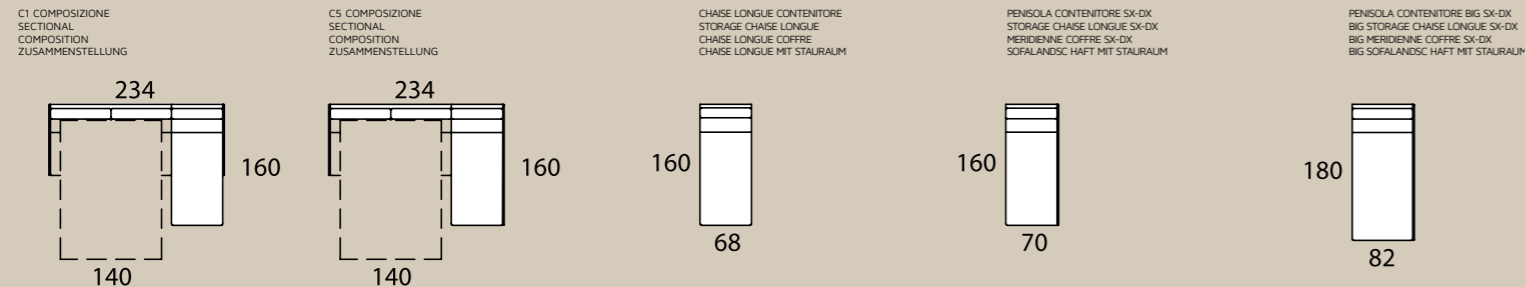

Tina LETTO . BED . LIT . BETT

H18 cm

A

B

C

D

poltrona/divano . armchair/sofa . fauteuil/canape . Sessel/Sofa

laterale sx-dx . element left-right . élément gauche-droite . seitenteil links-rechts

centrale . element . élément . mittlerer teil

composizione sx-dx . sectional left-right . composition gauche-droite . zusammenstellung links-rechts

OPTIONAL . OPTIONAL EXTRA . OPTION . EXTRA

Tina FISSO . FIX . FIXE . SOFA

A

B

C

D

poltrona/divano . armchair/sofa . fauteuil/canape . Sessel/Sofa

laterale sx-dx . element left-right . élément gauche-droite . seitenteil links-rechts

centrale . element . élément . mittlerer teil

composizione sx-dx . sectional left-right . composition gauche-droite . zusammenstellung links-rechts