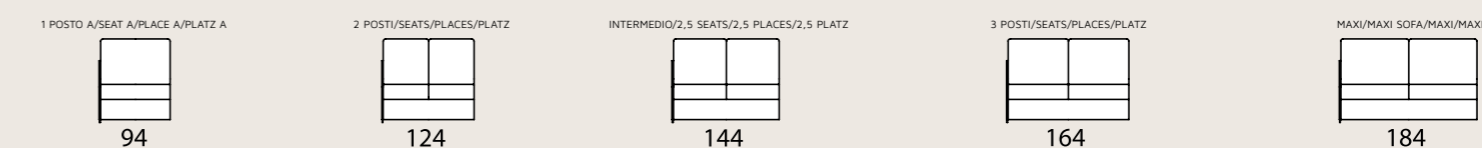

Tina LETTO . BED . LIT . BETT

H18 cm

A

B

C

D

poltrona/divano . armchair/sofa . fauteuil/canape . Sessel/Sofa

laterale sx-dx . element left-right . élément gauche-droite . seitenteil links-rechts

A

B

C

D

poltrona/divano . armchair/sofa . fauteuil/canape . Sessel/Sofa

laterale sx-dx . element left-right . élément gauche-droite . seitenteil links-rechts

centrale . element . élément . mittlerer teil

composizione sx-dx . sectional left-right . composition gauche-droite . zusammenstellung links-rechts

OPTIONAL . OPTIONAL EXTRA . OPTION . EXTRA

laterale sx-dx . element left-right . élément gauche-droite . seitenteil links-rechts

centrale . element . élément . mittlerer teil