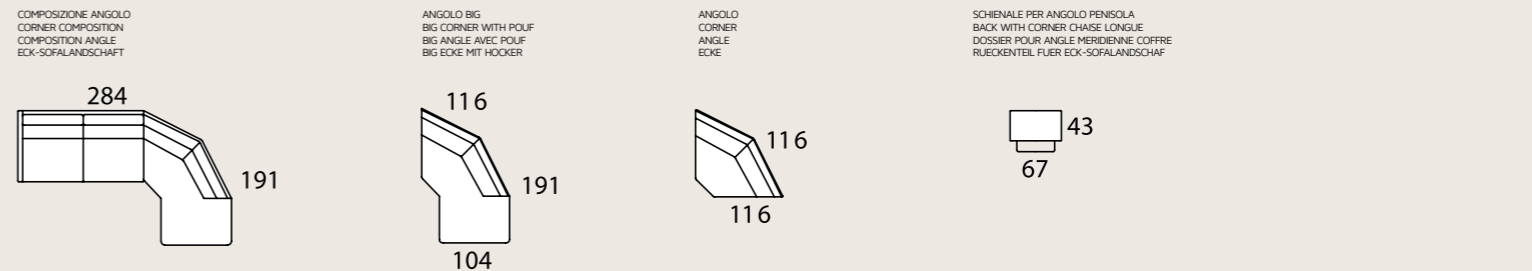

OPTIONAL . OPTIONAL EXTRA . OPTION . EXTRA