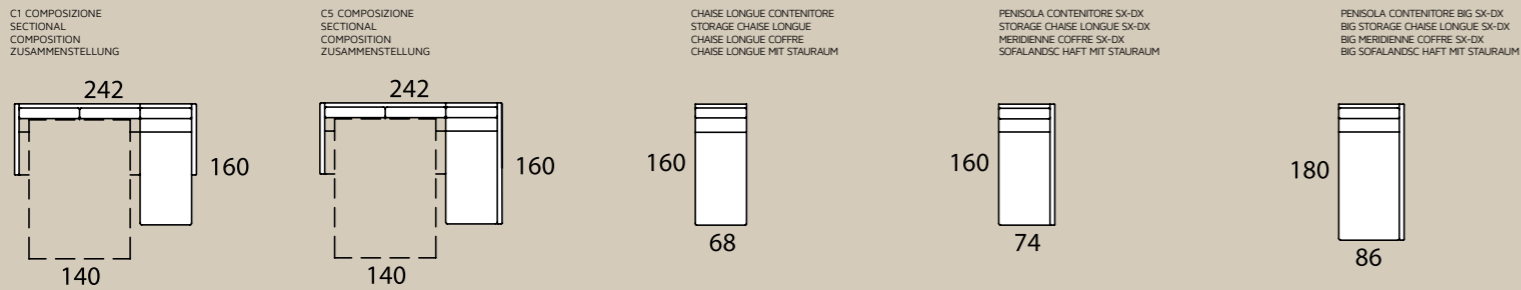

Cleo LETTO . BED . LIT . BETT

118 cm

poltrona/divano . armchair/sofa . fauteuil/canape . Sessel/Sofa

laterale sx-dx . element left-right . élément gauche-droite . seitenteil links-rechts

centrale . element . élément . mittlerer teil

composizione sx-dx . sectional left-right . composition gauche-droite . zusammenstellung links-rechts

Cleo FISSO . FIX . FIXE . SOFA

A

B

C

D

poltrona/divano . armchair/sofa . fauteuil/canape . Sessel/Sofa

laterale sx-dx . element left-right . élément gauche-droite . seitenteil links-rechts