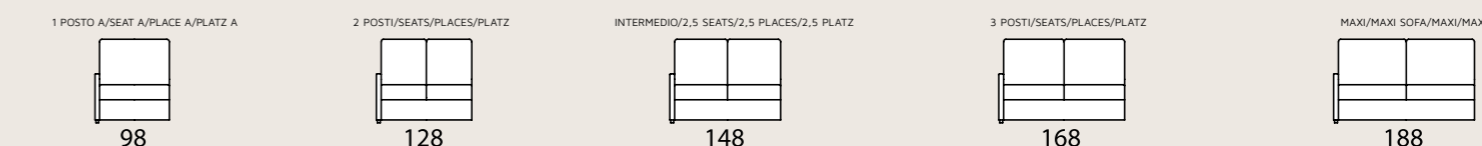

Cleo LETTO . BED . LIT . BETT

118 cm

poltrona/divano . armchair/sofa . fauteuil/canape . Sessel/Sofa

laterale sx-dx . element left-right . élément gauche-droite . seitenteil links-rechts

centrale . element . élément . mittlerer teil

composizione sx-dx . sectional left-right . composition gauche-droite . zusammenstellung links-rechts

Cleo FISSO . FIX . FIXE . SOFA

A

B

C

D

poltrona/divano . armchair/sofa . fauteuil/canape . Sessel/Sofa

laterale sx-dx . element left-right . élément gauche-droite . seitenteil links-rechts

centrale . element . élément . mittlerer teil

composizione sx-dx . sectional left-right . composition gauche-droite . zusammenstellung links-rechts

OPTIONAL . OPTIONAL EXTRA . OPTION . EXTRA

laterale sx-dx . element left-right . élément gauche-droite . seitenteil links-rechts