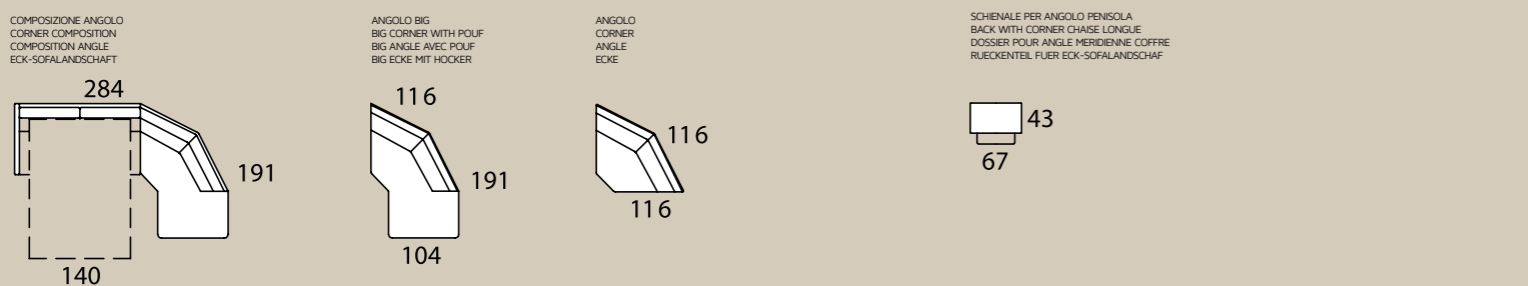

Cleo LETTO . BED . LIT . BETT

118 cm

poltrona/divano . armchair/sofa . fauteuil/canape . Sessel/Sofa

laterale sx-dx . element left-right . élément gauche-droite . seitenteil links-rechts

centrale . element . élément . mittlerer teil

composizione sx-dx . sectional left-right . composition gauche-droite . zusammenstellung links-rechts

Cleo FISSO . FIX . FIXE . SOFA

A

B

C

D

poltrona/divano . armchair/sofa . fauteuil/canape . Sessel/Sofa

laterale sx-dx . element left-right . élément gauche-droite . seitenteil links-rechts