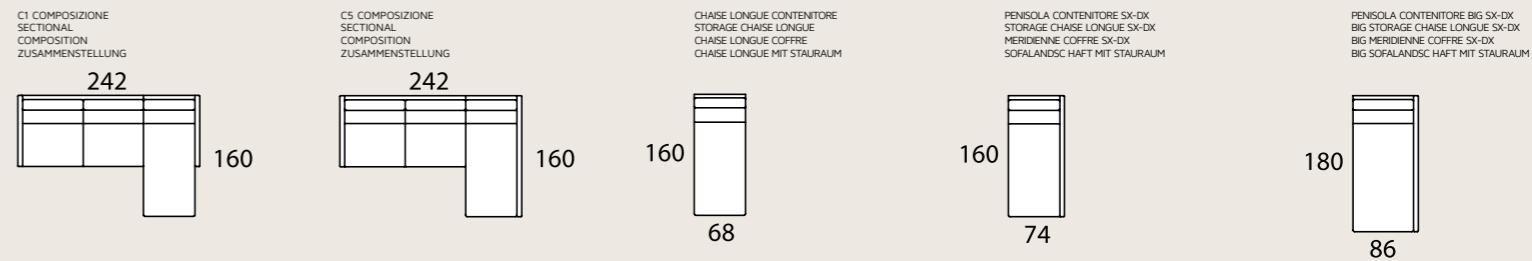

Cleo LETTO . BED . LIT . BETT

118 cm

poltrona/divano . armchair/sofa . fauteuil/canape . Sessel/Sofa

laterale sx-dx . element left-right . élément gauche-droite . seitenteil links-rechts

centrale . element . élément . mittlerer teil

composizione sx-dx . sectional left-right . composition gauche-droite . zusammenstellung links-rechts

Cleo FISSO . FIX . FIXE . SOFA

A

B

C

D

poltrona/divano . armchair/sofa . fauteuil/canape . Sessel/Sofa

laterale sx-dx . element left-right . élément gauche-droite . seitenteil links-rechts

centrale . element . élément . mittlerer teil

composizione sx-dx . sectional left-right . composition gauche-droite . zusammenstellung links-rechts

OPTIONAL . OPTIONAL EXTRA . OPTION . EXTRA

laterale sx-dx . element left-right . élément gauche-droite . seitenteil links-rechts