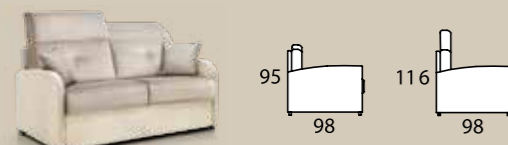

Cleo LETTO . BED . LIT . BETT

118 cm

poltrona/divano . armchair/sofa . fauteuil/canape . Sessel/Sofa

laterale sx-dx . element left-right . élément gauche-droite . seitenteil links-rechts

centrale . element . élément . mittlerer teil

composizione sx-dx . sectional left-right . composition gauche-droite . zusammenstellung links-rechts

Cleo FISSO . FIX . FIXE . SOFA

A

B

C

D

poltrona/divano . armchair/sofa . fauteuil/canape . Sessel/Sofa

laterale sx-dx . element left-right . élément gauche-droite . seitenteil links-rechts