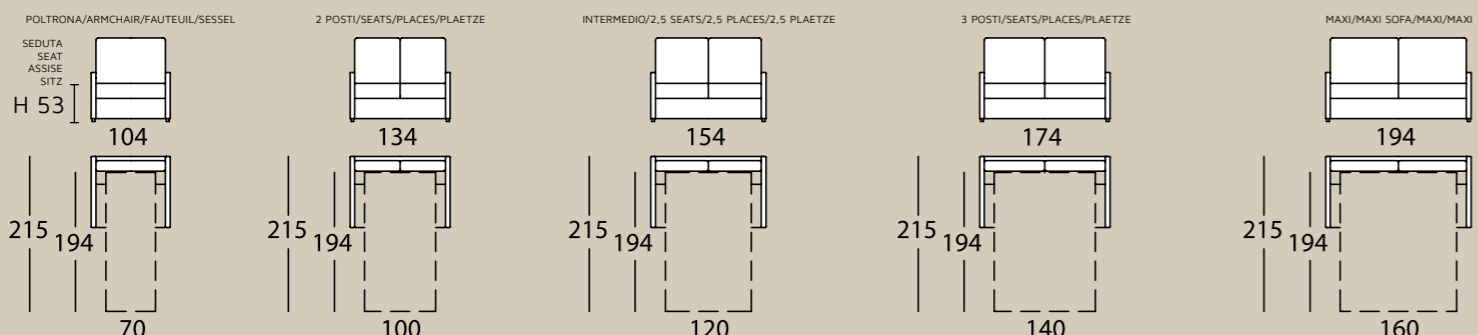

Cleo LETTO . BED . LIT . BETT

118 cm

poltrona/divano . armchair/sofa . fauteuil/canape . Sessel/Sofa

laterale sx-dx . element left-right . élément gauche-droite . seitenteil links-rechts

centrale . element . élément . mittlerer teil

composizione sx-dx . sectional left-right . composition gauche-droite . zusammenstellung links-rechts

Cleo FISSO . FIX . FIXE . SOFA

A

B

C

D

poltrona/divano . armchair/sofa . fauteuil/canape . Sessel/Sofa

laterale sx-dx . element left-right . élément gauche-droite . seitenteil links-rechts

centrale . element . élément . mittlerer teil

composizione sx-dx . sectional left-right . composition gauche-droite . zusammenstellung links-rechts

OPTIONAL . OPTIONAL EXTRA . OPTION . EXTRA

laterale sx-dx . element left-right . élément gauche-droite . seitenteil links-rechts