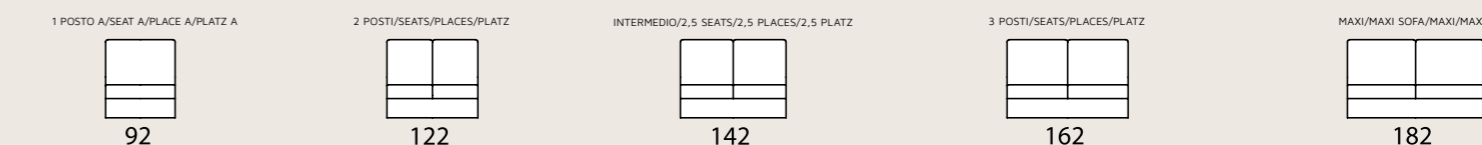

Cleo LETTO . BED . LIT . BETT

118 cm

poltrona/divano . armchair/sofa . fauteuil/canape . Sessel/Sofa

laterale sx-dx . element left-right . élément gauche-droite . seitenteil links-rechts

centrale . element . élément . mittlerer teil

composizione sx-dx . sectional left-right . composition gauche-droite . zusammenstellung links-rechts

Cleo FISSO . FIX . FIXE . SOFA

A

B

C

D

poltrona/divano . armchair/sofa . fauteuil/canape . Sessel/Sofa

laterale sx-dx . element left-right . élément gauche-droite . seitenteil links-rechts

centrale . element . élément . mittlerer teil

composizione sx-dx . sectional left-right . composition gauche-droite . zusammenstellung links-rechts

OPTIONAL . OPTIONAL EXTRA . OPTION . EXTRA

laterale sx-dx . element left-right . élément gauche-droite . seitenteil links-rechts