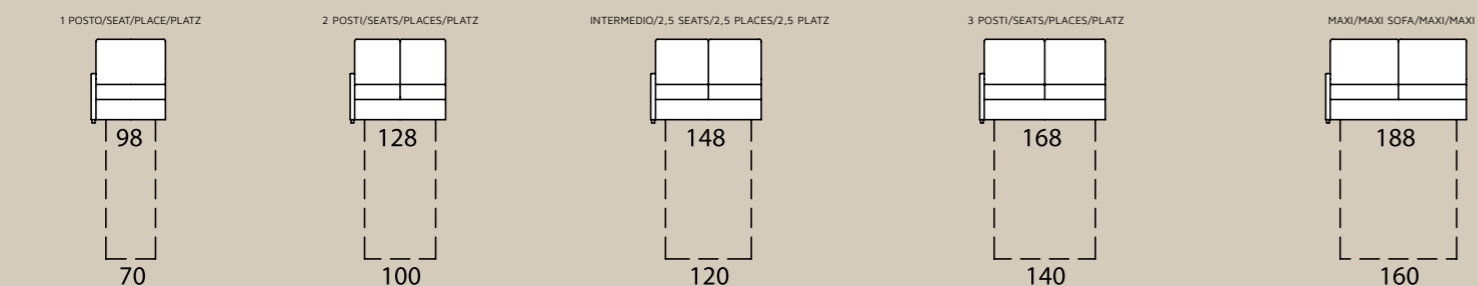

Cleo LETTO . BED . LIT . BETT

118 cm

poltrona/divano . armchair/sofa . fauteuil/canape . Sessel/Sofa

laterale sx-dx . element left-right . élément gauche-droite . seitenteil links-rechts

centrale . element . élément . mittlerer teil

composizione sx-dx . sectional left-right . composition gauche-droite . zusammenstellung links-rechts

Cleo FISSO . FIX . FIXE . SOFA

A

B

C

D

poltrona/divano . armchair/sofa . fauteuil/canape . Sessel/Sofa

laterale sx-dx . element left-right . élément gauche-droite . seitenteil links-rechts

centrale . element . élément . mittlerer teil

composizione sx-dx . sectional left-right . composition gauche-droite . zusammenstellung links-rechts

OPTIONAL . OPTIONAL EXTRA . OPTION . EXTRA

laterale sx-dx . element left-right . élément gauche-droite . seitenteil links-rechts