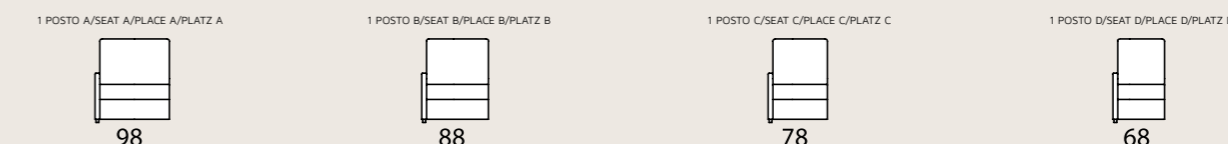

Cleo LETTO . BED . LIT . BETT

118 cm

poltrona/divano . armchair/sofa . fauteuil/canape . Sessel/Sofa

laterale sx-dx . element left-right . élément gauche-droite . seitenteil links-rechts

centrale . element . élément . mittlerer teil

composizione sx-dx . sectional left-right . composition gauche-droite . zusammenstellung links-rechts

Cleo FISSO . FIX . FIXE . SOFA

A

B

C

D

poltrona/divano . armchair/sofa . fauteuil/canape . Sessel/Sofa

laterale sx-dx . element left-right . élément gauche-droite . seitenteil links-rechts

centrale . element . élément . mittlerer teil

composizione sx-dx . sectional left-right . composition gauche-droite . zusammenstellung links-rechts

OPTIONAL . OPTIONAL EXTRA . OPTION . EXTRA

laterale sx-dx . element left-right . élément gauche-droite . seitenteil links-rechts

centrale . element . élément . mittlerer teil