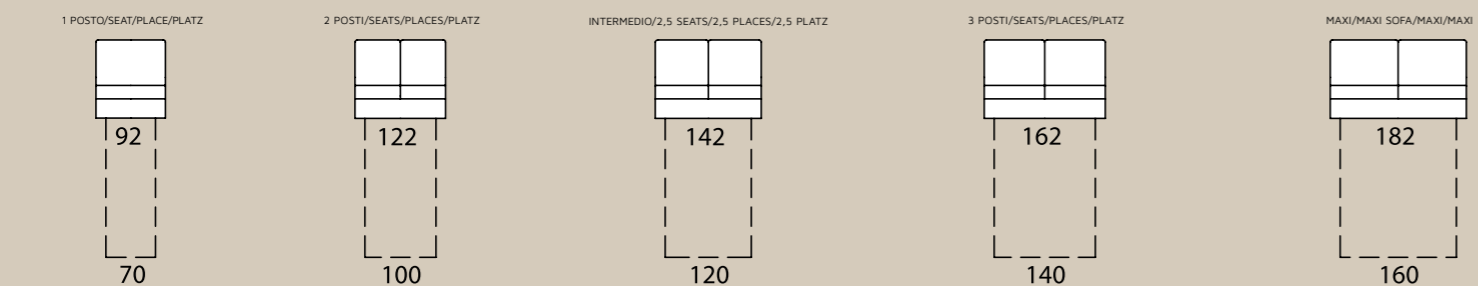

Cleo LETTO . BED . LIT . BETT

118 cm

poltrona/divano . armchair/sofa . fauteuil/canape . Sessel/Sofa

laterale sx-dx . element left-right . élément gauche-droite . seitenteil links-rechts

centrale . element . élément . mittlerer teil

composizione sx-dx . sectional left-right . composition gauche-droite . zusammenstellung links-rechts

Cleo FISSO . FIX . FIXE . SOFA

A

B

C

D

poltrona/divano . armchair/sofa . fauteuil/canape . Sessel/Sofa

laterale sx-dx . element left-right . élément gauche-droite . seitenteil links-rechts