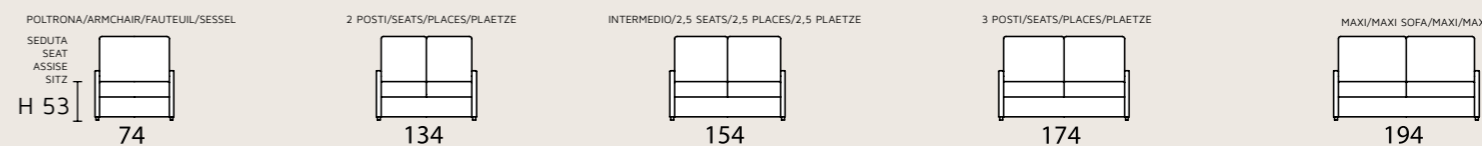

Cleo LETTO . BED . LIT . BETT

118 cm

poltrona/divano . armchair/sofa . fauteuil/canape . Sessel/Sofa

laterale sx-dx . element left-right . élément gauche-droite . seitenteil links-rechts

centrale . element . élément . mittlerer teil

composizione sx-dx . sectional left-right . composition gauche-droite . zusammenstellung links-rechts

Cleo FISSO . FIX . FIXE . SOFA

A

B

C

D

poltrona/divano . armchair/sofa . fauteuil/canape . Sessel/Sofa

laterale sx-dx . element left-right . élément gauche-droite . seitenteil links-rechts

centrale . element . élément . mittlerer teil

composizione sx-dx . sectional left-right . composition gauche-droite . zusammenstellung links-rechts

OPTIONAL . OPTIONAL EXTRA . OPTION . EXTRA

laterale sx-dx . element left-right . élément gauche-droite . seitenteil links-rechts