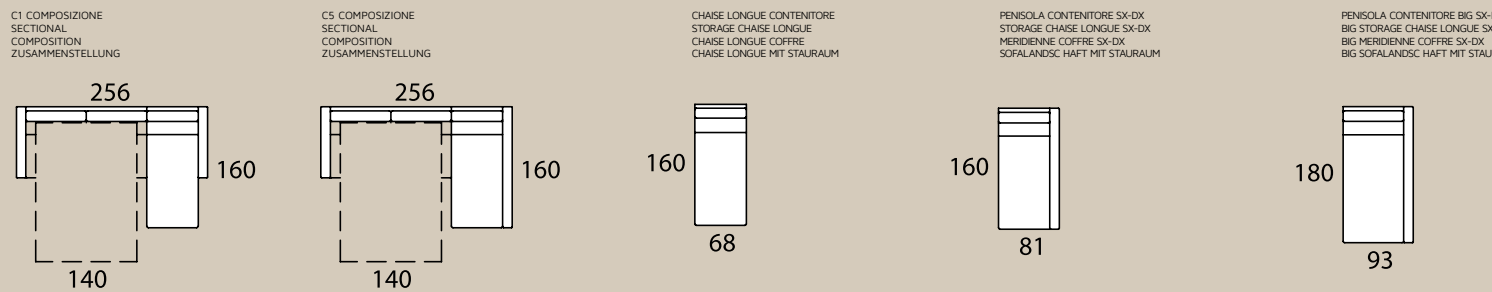

Bice LETTO . BED . LIT . BETT

poltrona/divano . armchair/sofa . fauteuil/canape . Sessel/Sofa

laterale sx-dx . element left-right . élément gauche-droite . seitenteil links-rechts

centrale . element . élément . mittlerer teil

composizione sx-dx . sectional left-right . composition gauche-droite . zusammenstellung links-rechts

OPTIONAL . OPTIONAL EXTRA . OPTION . EXTRA

Bice FISSO . FIX . FIXE . SOFA

poltrona/divano . armchair/sofa . fauteuil/canape . Sessel/Sofa

laterale sx-dx . element left-right . élément gauche-droite . seitenteil links-rechts

centrale . element . élément . mittlerer teil

composizione sx-dx . sectional left-right . composition gauche-droite . zusammenstellung links-rechts