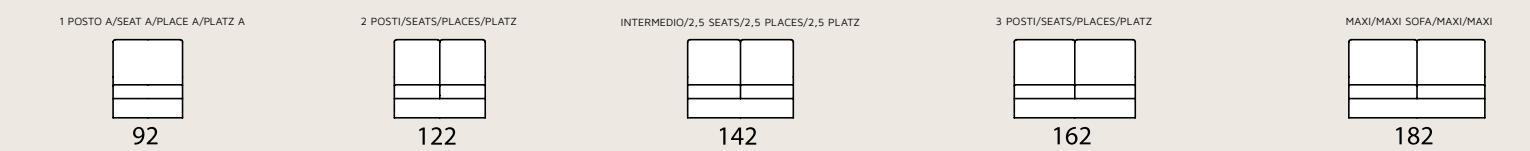

Bice LETTO . BED . LIT . BETT

poltrona/divano . armchair/sofa . fauteuil/canape . Sessel/Sofa

laterale sx-dx . element left-right . élément gauche-droite . seitenteil links-rechts

centrale . element . élément . mittlerer teil

composizione sx-dx . sectional left-right . composition gauche-droite . zusammenstellung links-rechts

OPTIONAL . OPTIONAL EXTRA . OPTION . EXTRA

Bice FISSO . FIX . FIXE . SOFA

poltrona/divano . armchair/sofa . fauteuil/canape . Sessel/Sofa

laterale sx-dx . element left-right . élément gauche-droite . seitenteil links-rechts

centrale . element . élément . mittlerer teil

composizione sx-dx . sectional left-right . composition gauche-droite . zusammenstellung links-rechts