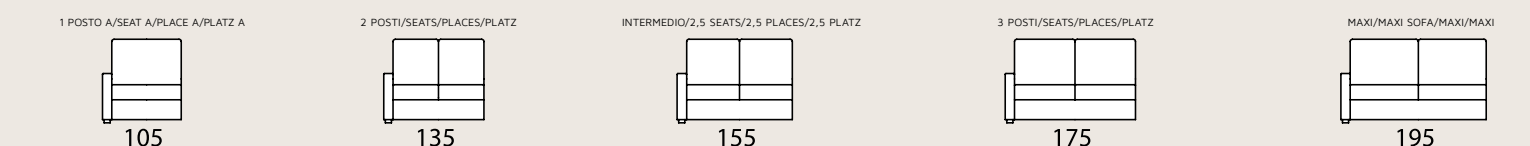

Bice LETTO . BED . LIT . BETT

poltrona/divano . armchair/sofa . fauteuil/canape . Sessel/Sofa

laterale sx-dx . element left-right . élément gauche-droite . seitenteil links-rechts

centrale . element . élément . mittlerer teil

composizione sx-dx . sectional left-right . composition gauche-droite . zusammenstellung links-rechts

OPTIONAL . OPTIONAL EXTRA . OPTION . EXTRA

Bice FISSO . FIX . FIXE . SOFA

poltrona/divano . armchair/sofa . fauteuil/canape . Sessel/Sofa

laterale sx-dx . element left-right . élément gauche-droite . seitenteil links-rechts

centrale . element . élément . mittlerer teil

composizione sx-dx . sectional left-right . composition gauche-droite . zusammenstellung links-rechts