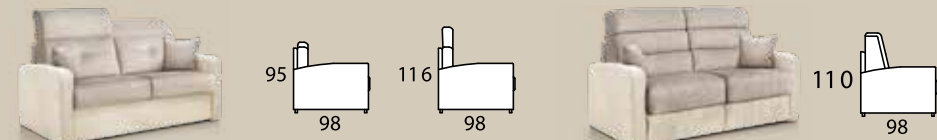

Bice LETTO . BED . LIT . BETT

poltrona/divano . armchair/sofa . fauteuil/canape . Sessel/Sofa

laterale sx-dx . element left-right . élément gauche-droite . seitenteil links-rechts

centrale . element . élément . mittlerer teil

composizione sx-dx . sectional left-right . composition gauche-droite . zusammenstellung links-rechts

OPTIONAL . OPTIONAL EXTRA . OPTION . EXTRA

Bice FISSO . FIX . FIXE . SOFA

poltrona/divano . armchair/sofa . fauteuil/canape . Sessel/Sofa