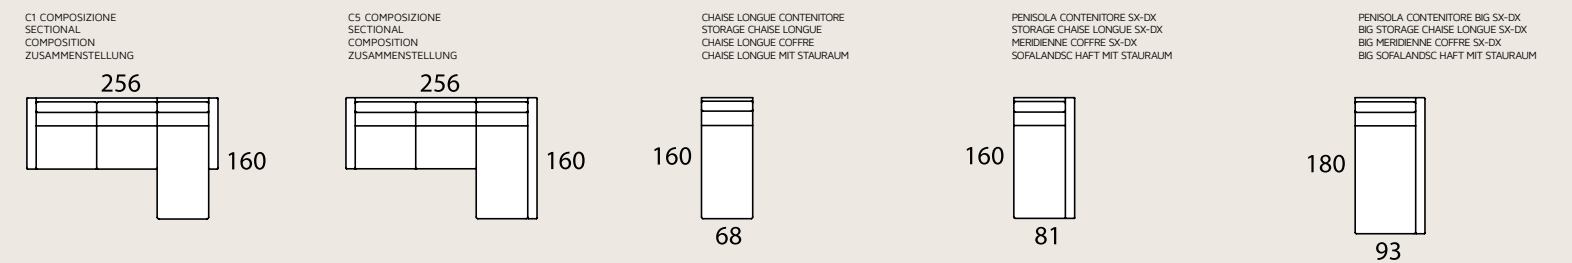

Bice LETTO . BED . LIT . BETT

poltrona/divano . armchair/sofa . fauteuil/canape . Sessel/Sofa

laterale sx-dx . element left-right . élément gauche-droite . seitenteil links-rechts

centrale . element . élément . mittlerer teil

composizione sx-dx . sectional left-right . composition gauche-droite . zusammenstellung links-rechts

OPTIONAL . OPTIONAL EXTRA . OPTION . EXTRA

Bice FISSO . FIX . FIXE . SOFA

poltrona/divano . armchair/sofa . fauteuil/canape . Sessel/Sofa

laterale sx-dx . element left-right . élément gauche-droite . seitenteil links-rechts

centrale . element . élément . mittlerer teil

composizione sx-dx . sectional left-right . composition gauche-droite . zusammenstellung links-rechts