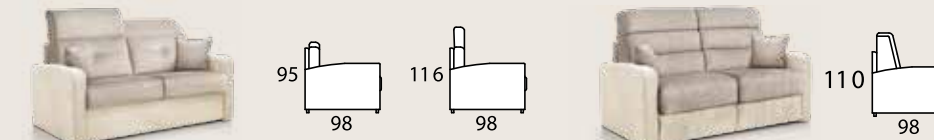

Bice LETTO . BED . LIT . BETT

poltrona/divano . armchair/sofa . fauteuil/canape . Sessel/Sofa

laterale sx-dx . element left-right . élément gauche-droite . seitenteil links-rechts

centrale . element . élément . mittlerer teil

composizione sx-dx . sectional left-right . composition gauche-droite . zusammenstellung links-rechts

OPTIONAL . OPTIONAL EXTRA . OPTION . EXTRA

Bice FISSO . FIX . FIXE . SOFA

poltrona/divano . armchair/sofa . fauteuil/canape . Sessel/Sofa