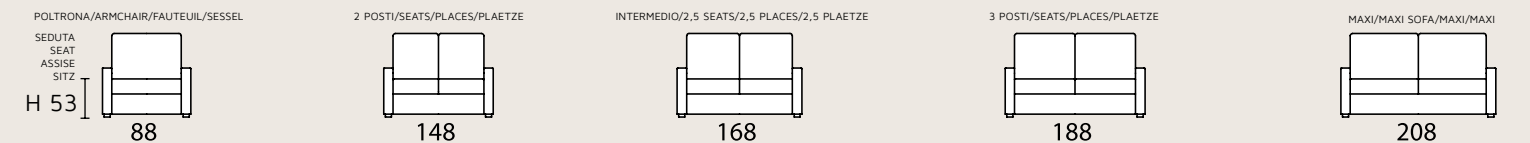

Bice LETTO . BED . LIT . BETT

poltrona/divano . armchair/sofa . fauteuil/canape . Sessel/Sofa

laterale sx-dx . element left-right . élément gauche-droite . seitenteil links-rechts

centrale . element . élément . mittlerer teil

composizione sx-dx . sectional left-right . composition gauche-droite . zusammenstellung links-rechts

OPTIONAL . OPTIONAL EXTRA . OPTION . EXTRA

Bice FISSO . FIX . FIXE . SOFA

poltrona/divano . armchair/sofa . fauteuil/canape . Sessel/Sofa

laterale sx-dx . element left-right . élément gauche-droite . seitenteil links-rechts

centrale . element . élément . mittlerer teil

composizione sx-dx . sectional left-right . composition gauche-droite . zusammenstellung links-rechts