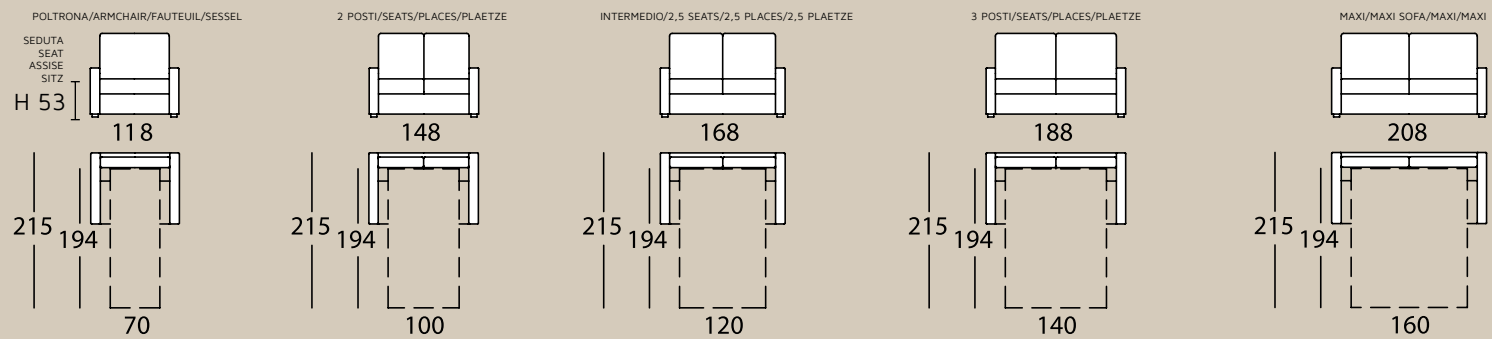

Bice LETTO . BED . LIT . BETT

poltrona/divano . armchair/sofa . fauteuil/canape . Sessel/Sofa

laterale sx-dx . element left-right . élément gauche-droite . seitenteil links-rechts

centrale . element . élément . mittlerer teil

composizione sx-dx . sectional left-right . composition gauche-droite . zusammenstellung links-rechts

OPTIONAL . OPTIONAL EXTRA . OPTION . EXTRA

Bice FISSO . FIX . FIXE . SOFA

poltrona/divano . armchair/sofa . fauteuil/canape . Sessel/Sofa

laterale sx-dx . element left-right . élément gauche-droite . seitenteil links-rechts

centrale . element . élément . mittlerer teil

composizione sx-dx . sectional left-right . composition gauche-droite . zusammenstellung links-rechts